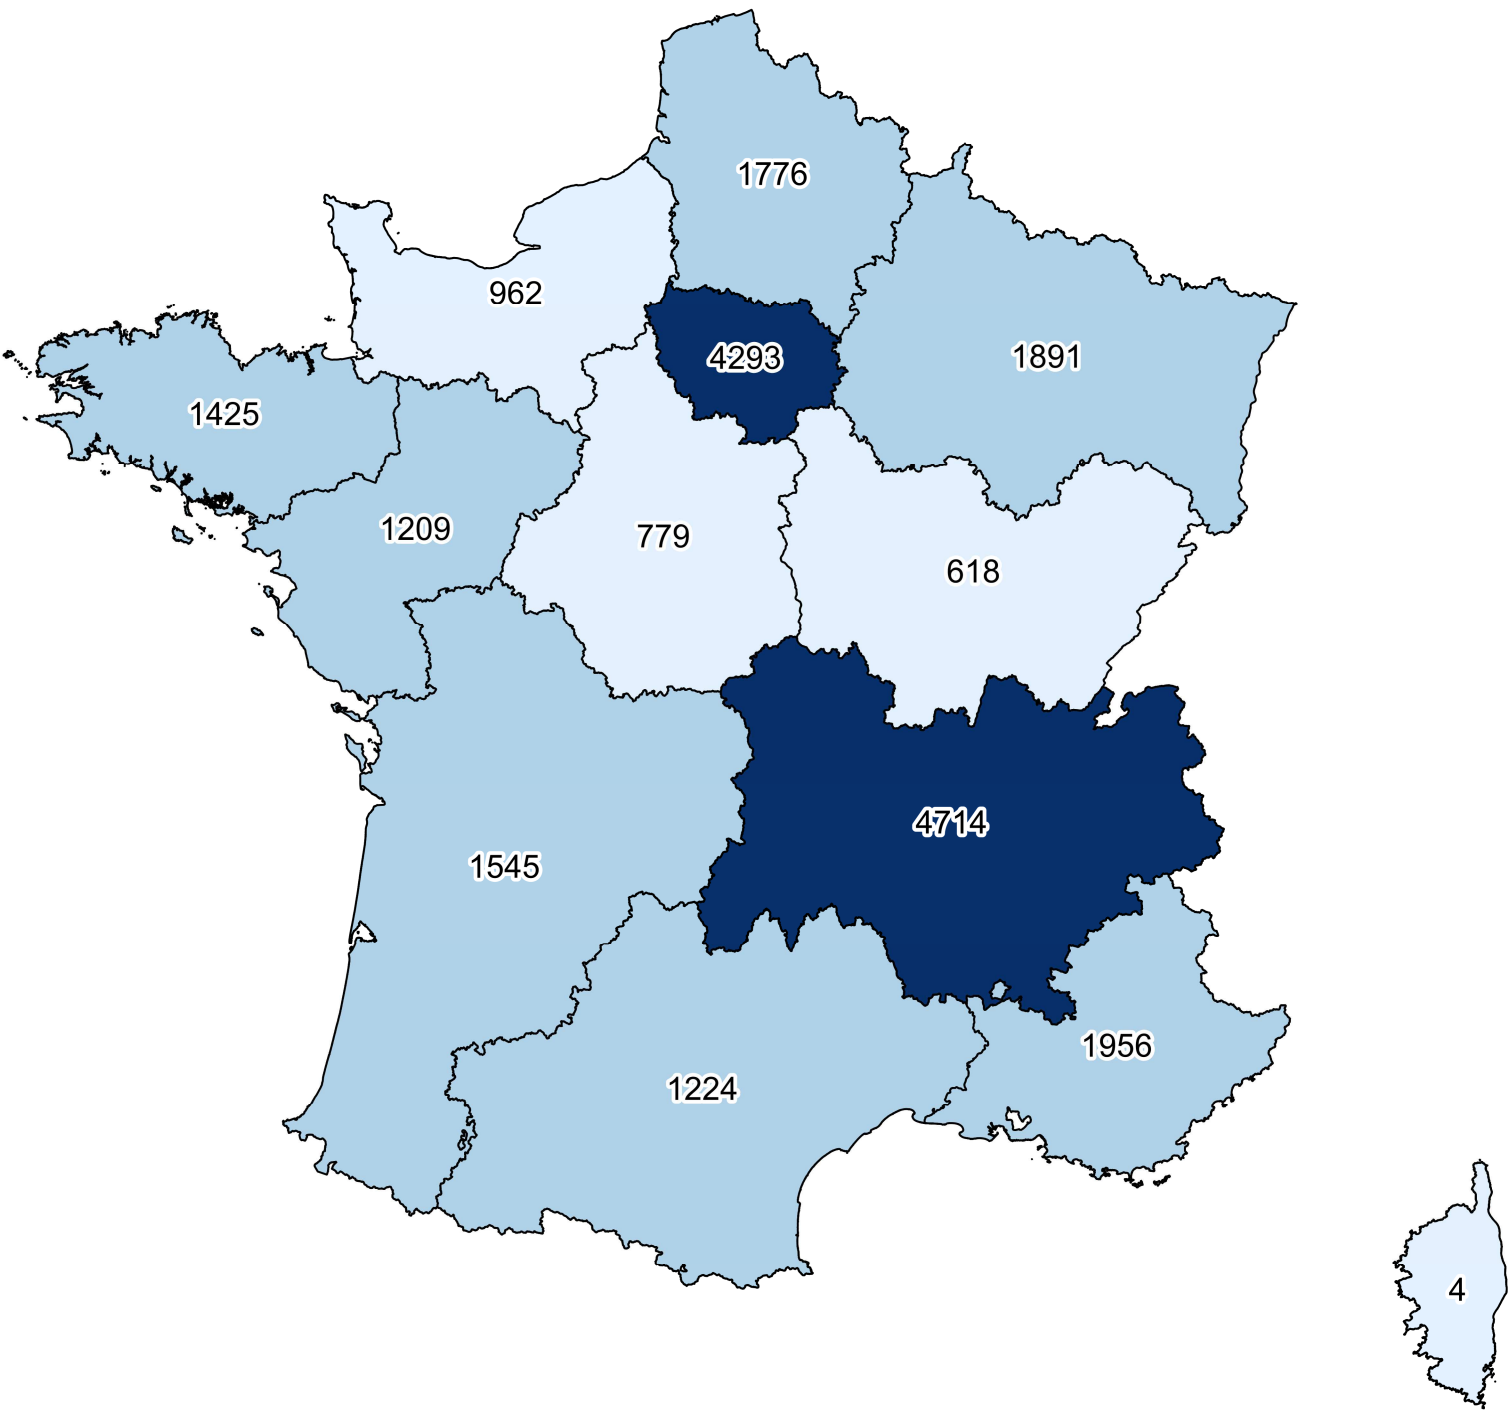

Sédentaires TRM par régions

- 1 à 250
- 250 à 500
- 500 à 750
- 750 à 1000

Opérateurs logistique par régions

- 0.0 - 0.0
- 1 à 250
- 250 à 500
- 500 à 750
- 750 à 1100

Conducteurs TRV par régions

- 1 à 115
- 115 à 230
- 230 à 345
- 345 à 460

Conducteurs TRM par régions

Conducteurs déménageurs par régions

Sédentaires TRV par régions

- 1 à 10
- 10 à 20
- 20 à 30
- 30 à 40

Autres emplois du déménagement par régions

Tous emploi par régions

- 1 à 1200
- 1200 à 2400
- 2400 à 3600
- 3600 à 4800