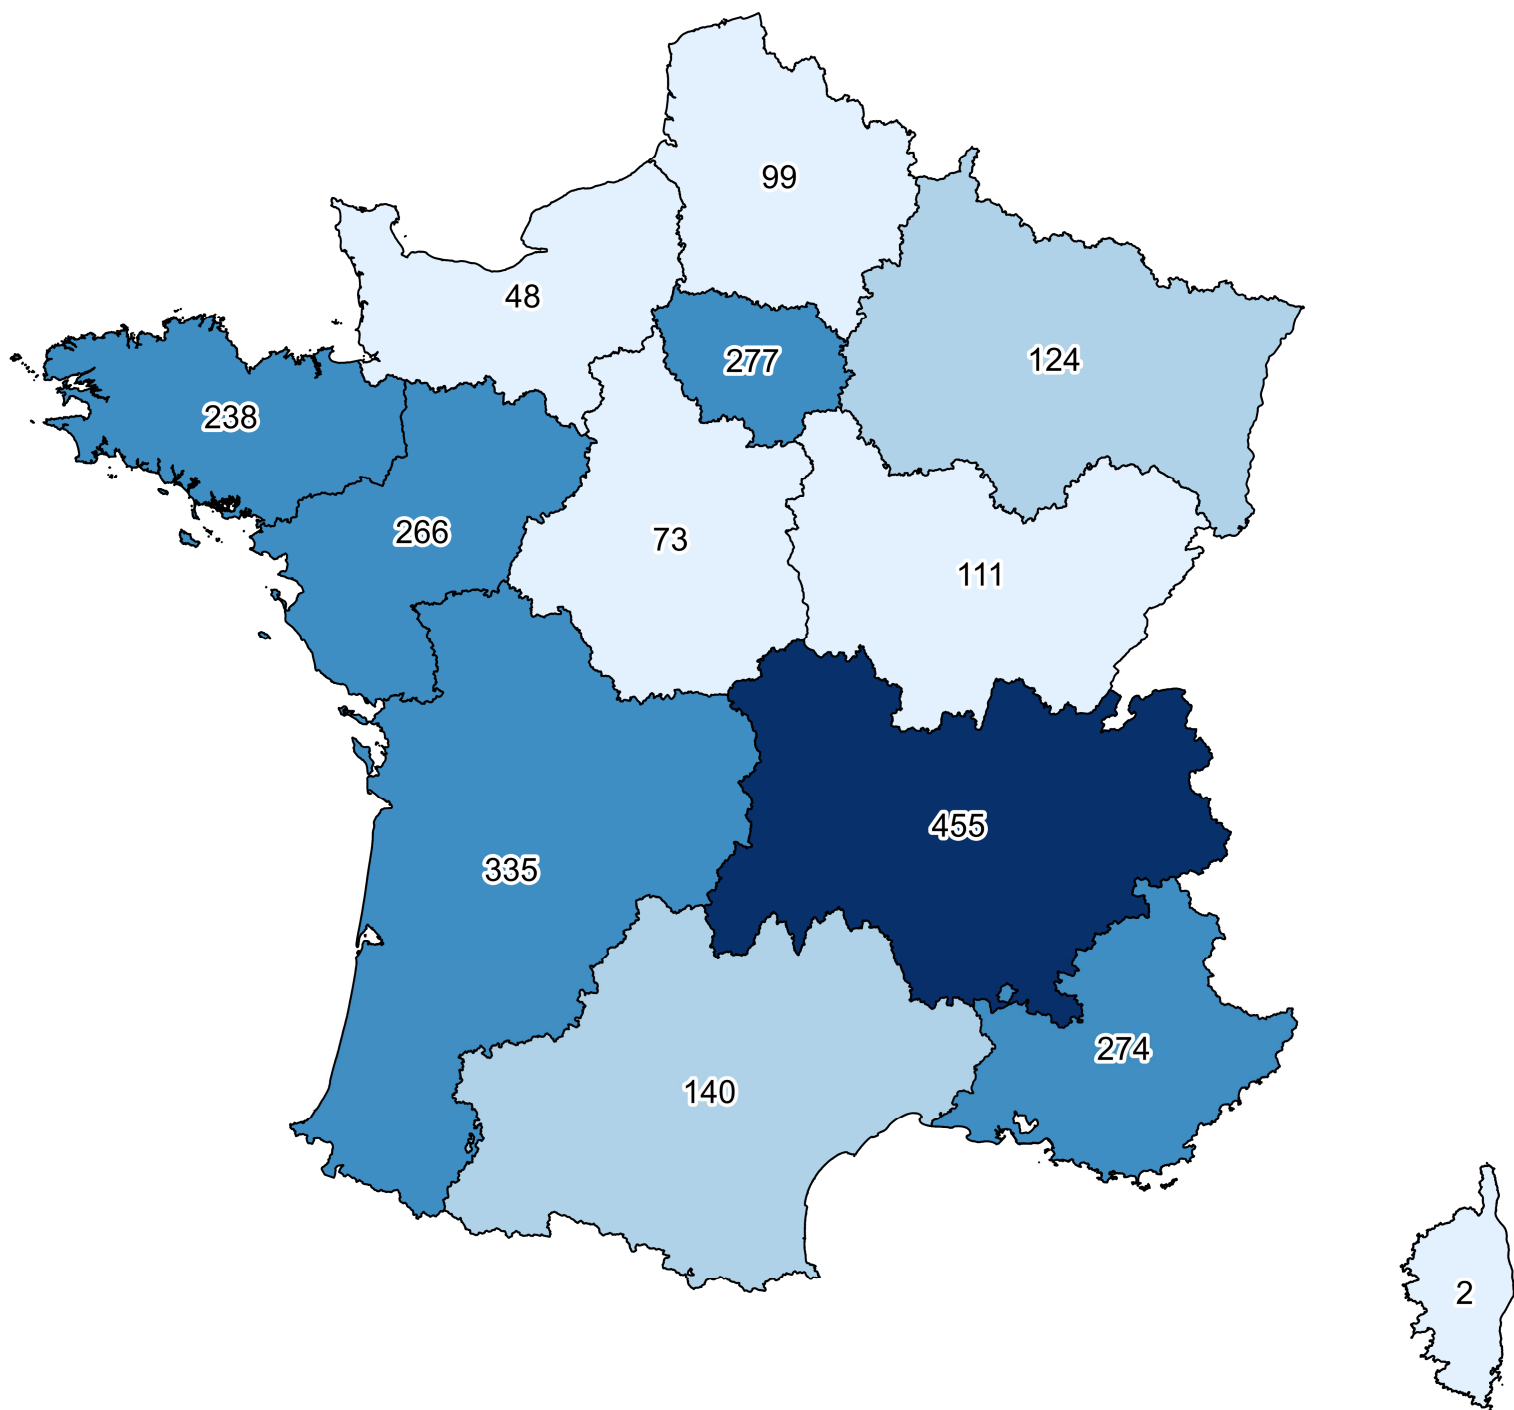

Sédentaires TRM par régions

- 1 à 250
- 250 à 500
- 500 à 750
- 750 à 1000

Opérateurs logistique par régions

- 0.0 - 0.0
- 1 à 250
- 250 à 500
- 500 à 750
- 750 à 1100

Conducteurs TRV par régions

- 1 à 115
- 115 à 230
- 230 à 345
- 345 à 460

Conducteurs TRM par régions

Conducteurs déménageurs par régions

Sédentaires TRV par régions

- 1 à 10
- 10 à 20
- 20 à 30
- 30 à 40

Autres emplois du déménagement par régions

Tous emploi par régions

- 1 à 1200
- 1200 à 2400
- 2400 à 3600
- 3600 à 4800